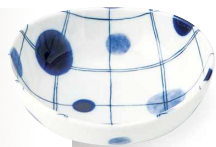

水玉格子

Mizutama Goushi

三峰
MADE IN JAPAN

ふわりとした大小の水玉が、毎日の食卓を楽しくしてくれます。

水玉格子 六兵55浅鉢
φ17×4.9cm

水玉格子 六兵68深皿
φ21×5.2cm

水玉格子 三角35皿
φ12.1×2.5cm

水玉格子 三角40皿
φ13.6×2.8cm

水玉格子 三角50皿
φ16.5×3.2cm

水玉格子 楕円35鉢
11×10.8×4.1cm

水玉格子 楕円45鉢
13.8×13.5×5.4cm

水玉格子 楕円55鉢
16.9×16.5×6cm

水玉格子 収納35B
φ10.7×4cm

水玉格子 収納45B
φ13.2×5.3cm

水玉格子 収納50B
φ16×6.8cm

水玉格子 軽量丼(小)
φ12.9×7.3cm

水玉格子 軽量丼(大)
φ15.8×8.3cm

ノンラップ蓋がご使用頂けます。

使いやすい軽量のうつわ